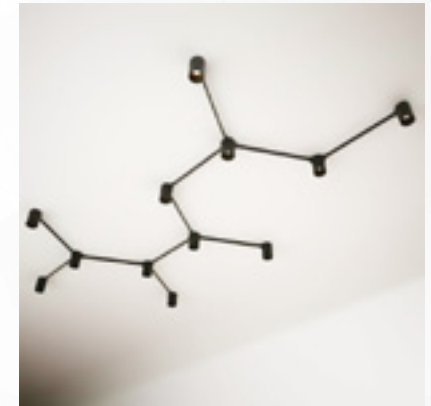

סדרת מודו 6

מקרא חלקים:

מחבר זווית אחת של 90 מעלות = 3 יחידות 

מחבר 2 זוויות של 120 מעלות = 3 יחידות 

מחבר 3 זוויות של 120 מעלות = 1 יחידות 

זרוע מקשרת בין המחברים באורך 40 ס"מ = 6 יחידות
(ניתן להחליף לזרועות באורך 200 ס"מ)

סדרת מודו 4

מקרא חלקים:

מחבר זווית אחת של 90 מעלות = 6 יחידות 

מחבר 2 זוויות של 120 מעלות = 2 יחידות 

מחבר 3 זוויות של 120 מעלות = 4 יחידות 

זרוע מקשרת בין המחברים באורך 40 ס"מ = 11 יחידות
(ניתן להחליף לזרועות באורך 200 ס"מ)