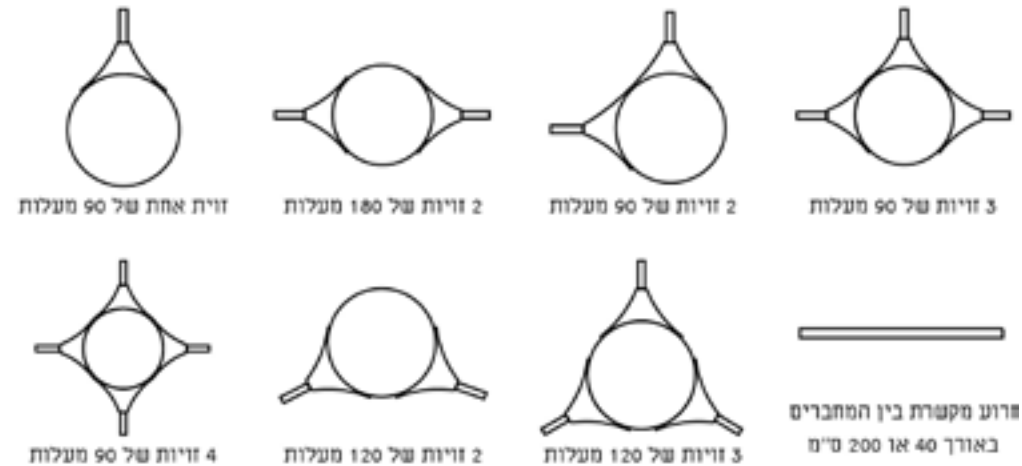

Laguna

LIGHTING FIXTURES

סדרת מודו

סדרת מודו 1

מקרא חלקים:

-  מחבר זווית אחת של 90 מעלות = 5 יחידות
-  מחבר 2 זוויות של 120 מעלות = 2 יחידות
-  מחבר 3 זוויות של 120 מעלות = 3 יחידות
-  זרוע מקשרת בין המחברים באורך 40 ס"מ = 9 יחידות
(ניתן להחליף לזרועות באורך 200 ס"מ)

מפרט טכני

מפרט טכני:

הספק ליחידה: 12W

גוון אור: 3000K

חומר: אלומיניום

רפלקטור: עדשה אופטית

צבע גוף: שחור / זהב

הערה: ניתן לעמעום טריאק

סדרת מודו 2

מקרא חלקים:

-  מחבר זווית אחת של 90 מעלות = 8 יחידות
-  מחבר 2 זוויות של 90 מעלות = 1 יחידות
-  מחבר 3 זוויות של 90 מעלות = 4 יחידות
-  מחבר 4 זוויות של 90 מעלות = 1 יחידות
-  זרוע מקשרת בין המחברים באורך 40 ס"מ = 13 יחידות
(ניתן להחליף לזרועות באורך 200 ס"מ)

מחברים

סדרת מודו 5

מקרא חלקים:

מחבר זווית אחת של 90 מעלות = 8 יחידות 

מחבר 4 זוויות של 90 מעלות = 1 יחידות 

מחבר 3 זוויות של 120 מעלות = 4 יחידות 

זרוע מקשרת בין המחברים באורך 40 ס"מ = 12 יחידות
(ניתן להחליף לזרועות באורך 200 ס"מ)