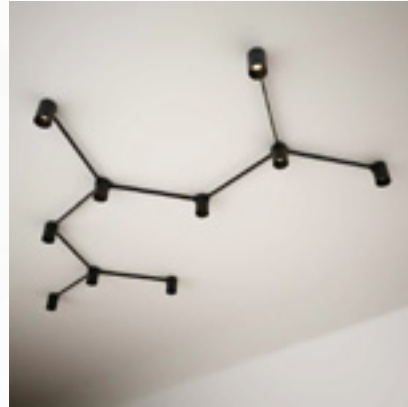

Laguna

LIGHTING FIXTURES

סדרת מודו

סדרת מודו 1

מקרא חלקים:

-  מחבר זווית אחת של 90 מעלות = 5 יחידות
-  מחבר 2 זוויות של 120 מעלות = 2 יחידות
-  מחבר 3 זוויות של 120 מעלות = 3 יחידות
-  זרוע מקשרת בין המחברים באורך 40 ס"מ = 9 יחידות
(ניתן להחליף לזרועות באורך 200 ס"מ)

מפרט טכני

מפרט טכני:

הספק ליחידה: 12W

גוון אור: 3000K

חומר: אלומיניום

רפלקטור: עדשה אופטית

צבע גוף: שחור / זהב

הערה: ניתן לעמעום טריאק

סדרת מודו 2

מקרא חלקים:

-  מחבר זווית אחת של 90 מעלות = 8 יחידות
-  מחבר 2 זוויות של 90 מעלות = 1 יחידות
-  מחבר 3 זוויות של 90 מעלות = 4 יחידות
-  מחבר 4 זוויות של 90 מעלות = 1 יחידות
-  זרוע מקשרת בין המחברים באורך 40 ס"מ = 13 יחידות
(ניתן להחליף לזרועות באורך 200 ס"מ)

מחבר 4 זוויות של 90 מעלות = 3 יחידות 

זרוע מקשרת בין המחברים באורך 40 ס"מ = 12 יחידות
(ניתן להחליף לזרועות באורך 200 ס"מ)

Laguna 
LIGHTING FIXTURES