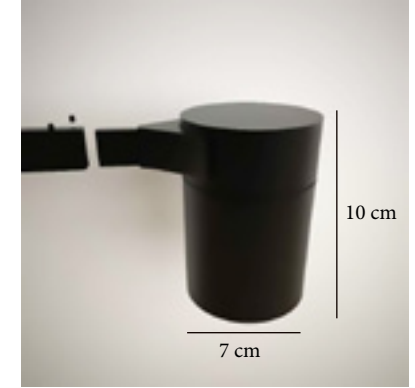

Laguna

LIGHTING FIXTURES

סדרת מודו

סדרת מודו 1

מקרא חלקים:

-  מחבר זווית אחת של 90 מעלות = 5 יחידות
-  מחבר 2 זוויות של 120 מעלות = 2 יחידות
-  מחבר 3 זוויות של 120 מעלות = 3 יחידות
-  זרוע מקשרת בין המחברים באורך 40 ס"מ = 9 יחידות
(ניתן להחליף לזרועות באורך 200 ס"מ)

מפרט טכני

מפרט טכני:

הספק ליחידה: 12W

גוון אור: 3000K

חומר: אלומיניום

רפלקטור: עדשה אופטית

צבע גוף: שחור / זהב

הערה: ניתן לעמעום טריאק

סדרת מודו 2

מקרא חלקים:

-  מחבר זווית אחת של 90 מעלות = 8 יחידות
-  מחבר 2 זוויות של 90 מעלות = 1 יחידות
-  מחבר 3 זוויות של 90 מעלות = 4 יחידות
-  מחבר 4 זוויות של 90 מעלות = 1 יחידות
-  זרוע מקשרת בין המחברים באורך 40 ס"מ = 13 יחידות
(ניתן להחליף לזרועות באורך 200 ס"מ)

מחברים

סדרת מודו 5

מקרא חלקים:

מחבר זווית אחת של 90 מעלות = 8 יחידות 

מחבר 4 זוויות של 90 מעלות = 1 יחידות 

מחבר 3 זוויות של 120 מעלות = 4 יחידות 

זרוע מקשרת בין המחברים באורך 40 ס"מ = 12 יחידות
(ניתן להחליף לזרועות באורך 200 ס"מ)