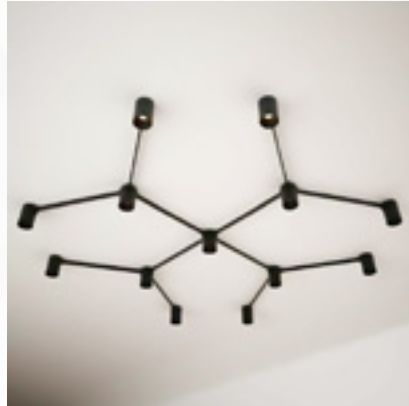

מפרט טכני

מפרט טכני:

הספק ליחידה: 12W

גוון אור: 3000K

חומר: אלומיניום

רפלקטור: עדשה אופטית

צבע גוף: שחור / זהב

הערה: ניתן לעמעום טריאק

סדרת מודו 2

מקרא חלקים:

-  מחבר זווית אחת של 90 מעלות = 8 יחידות
-  מחבר 2 זוויות של 90 מעלות = 1 יחידות
-  מחבר 3 זוויות של 90 מעלות = 4 יחידות
-  מחבר 4 זוויות של 90 מעלות = 1 יחידות
-  זרוע מקשרת בין המחברים באורך 40 ס"מ = 13 יחידות
(ניתן להחליף לזרועות באורך 200 ס"מ)

מחברים

סדרת מודו 5

מקרא חלקים:

מחבר זווית אחת של 90 מעלות = 8 יחידות 

מחבר 4 זוויות של 90 מעלות = 1 יחידות 

מחבר 3 זוויות של 120 מעלות = 4 יחידות 

זרוע מקשרת בין המחברים באורך 40 ס"מ = 12 יחידות
(ניתן להחליף לזרועות באורך 200 ס"מ)

מחבר 4 זוויות של 90 מעלות = 3 יחידות 

זרוע מקשרת בין המחברים באורך 40 ס"מ = 12 יחידות
(ניתן להחליף לזרועות באורך 200 ס"מ)

Laguna 
LIGHTING FIXTURES